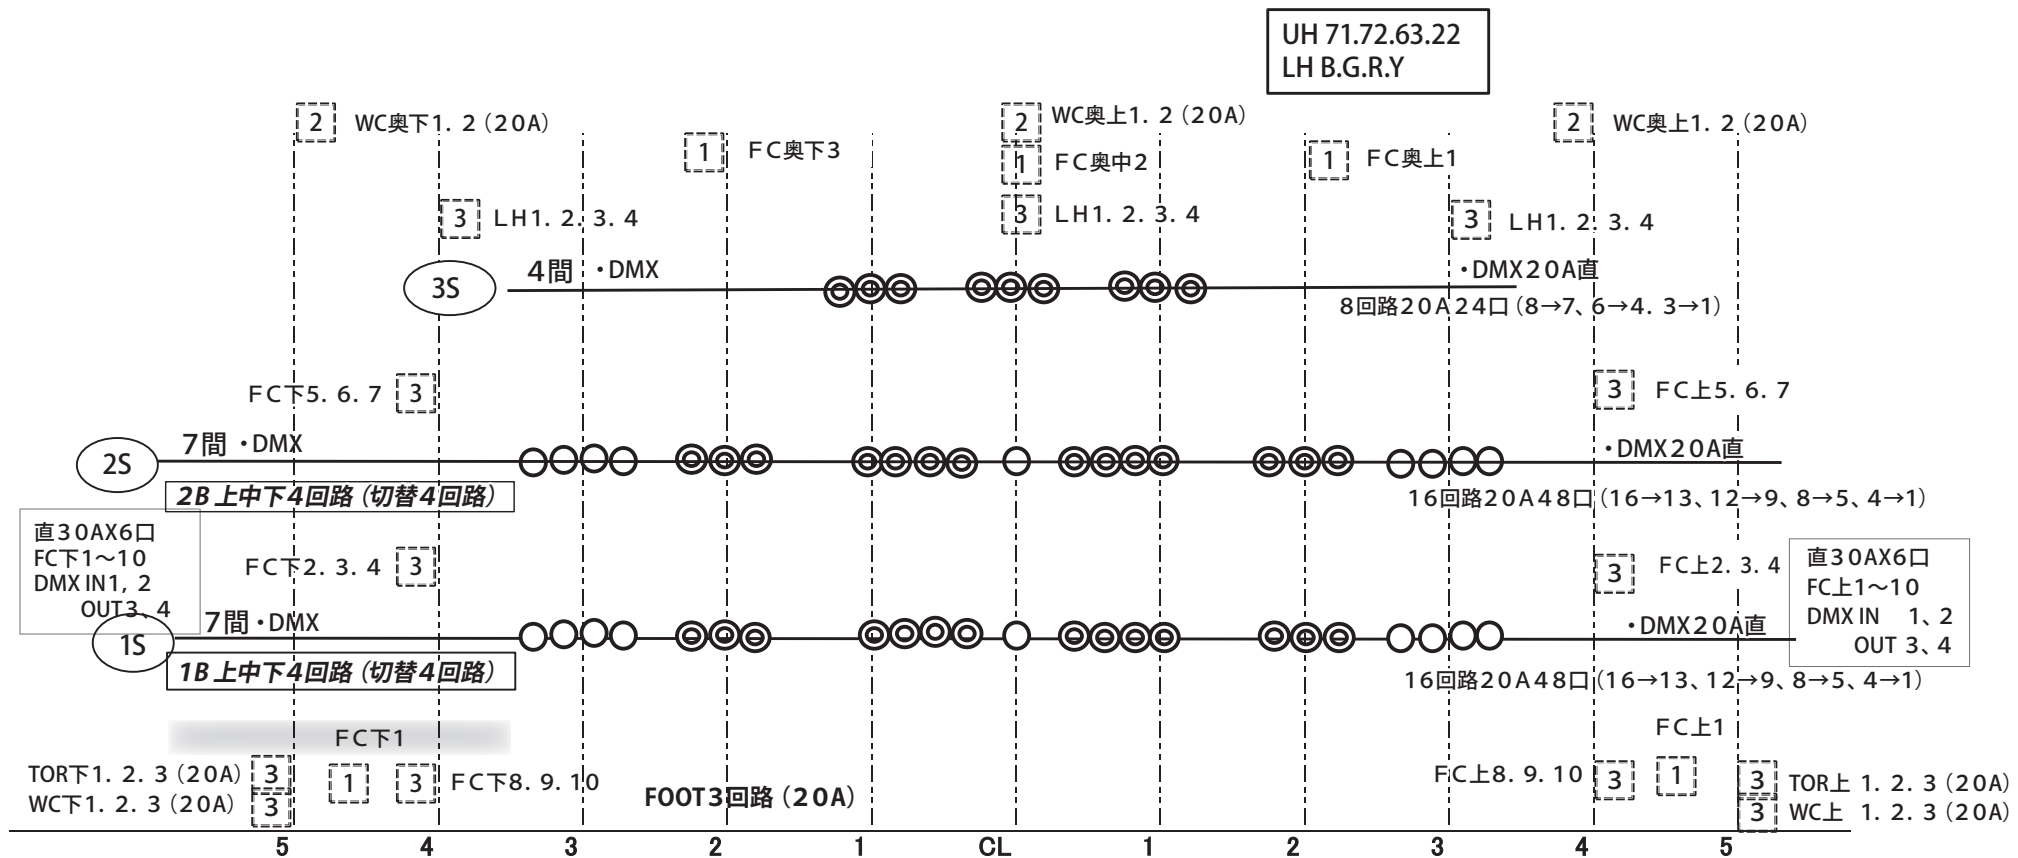

宇部市渡辺翁記念会館
大集会堂 照明設備 基本仕込み・回路図

凡例:
○ 1KW凸
◎ 1KWフレネル
[1] コンセント、数字は口数

1CL 2台4回路 (1.5KF) 8台
2CL 2台4回路 (1.5KF) 8台
リモコンスポット
スクローラー有

2Fr: 20A2回路 3台2色
1Fr: 20A3回路 3台2色

FOLLOW SPOT 2KX2

卓 丸茂 プリティナ メガ
60本3段
サブマスター30本