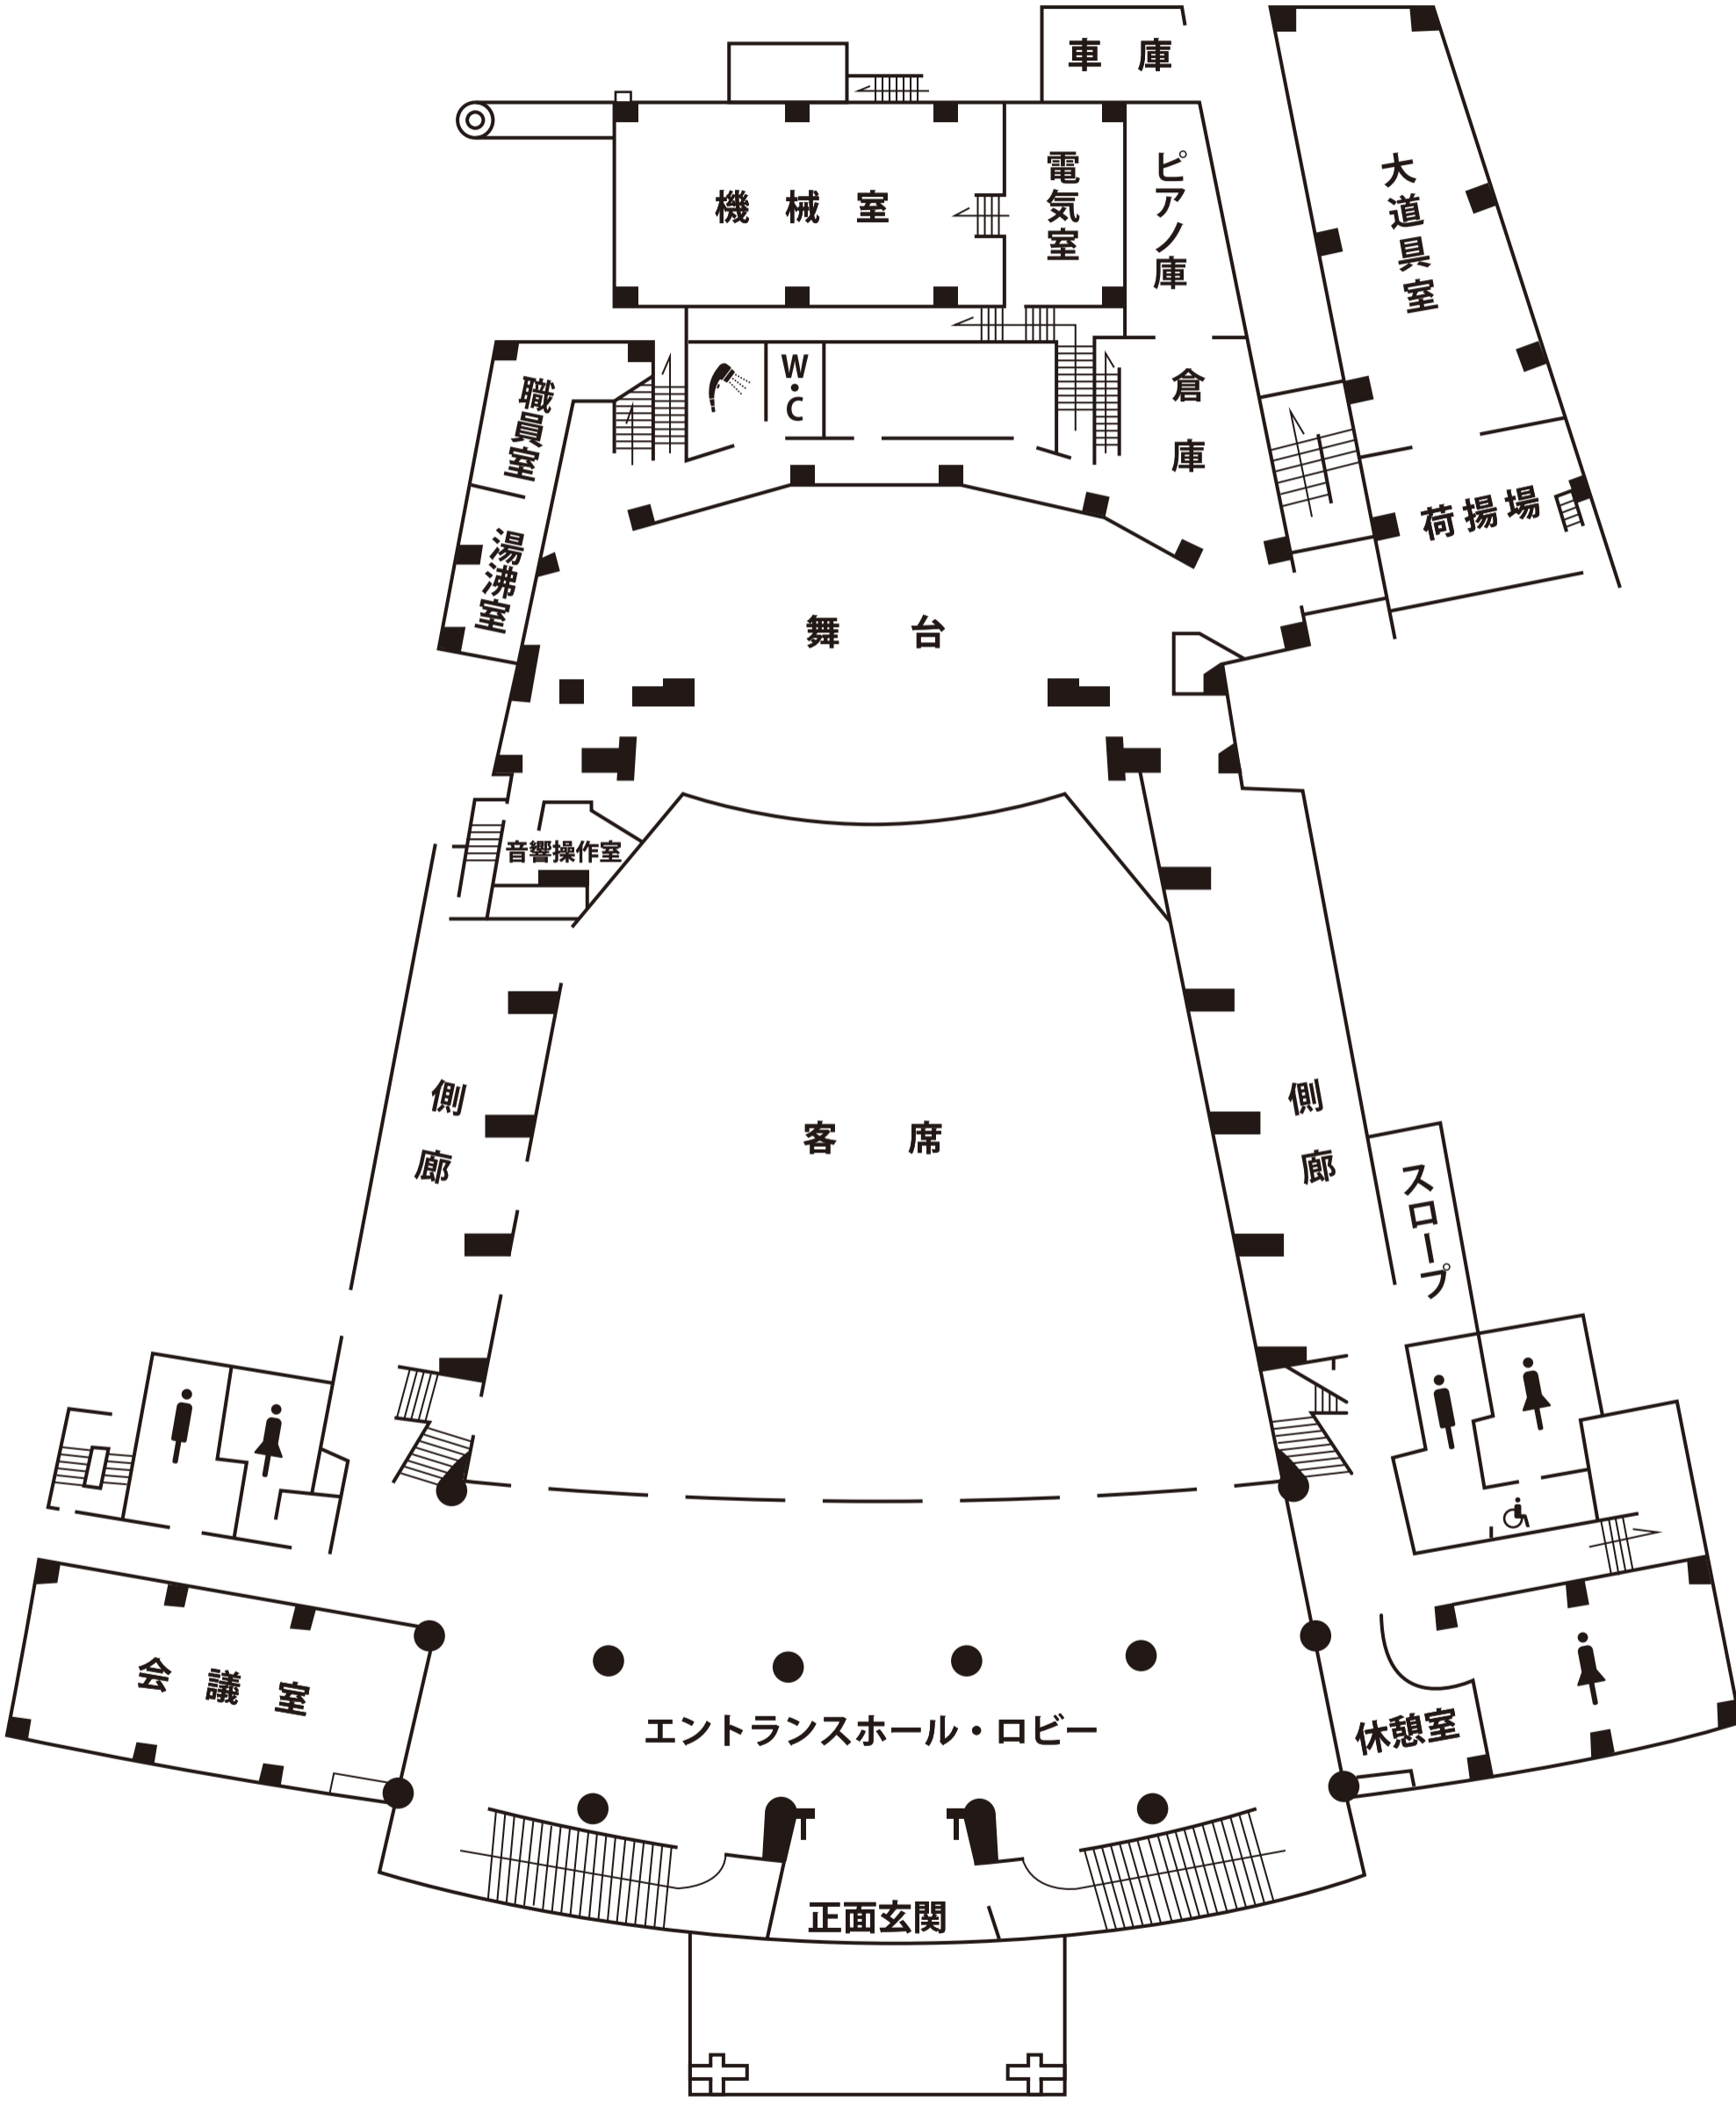

宇部市渡辺翁記念会館
フロアマップ 1階

宇部市渡辺翁記念会館
フロアマップ 2階