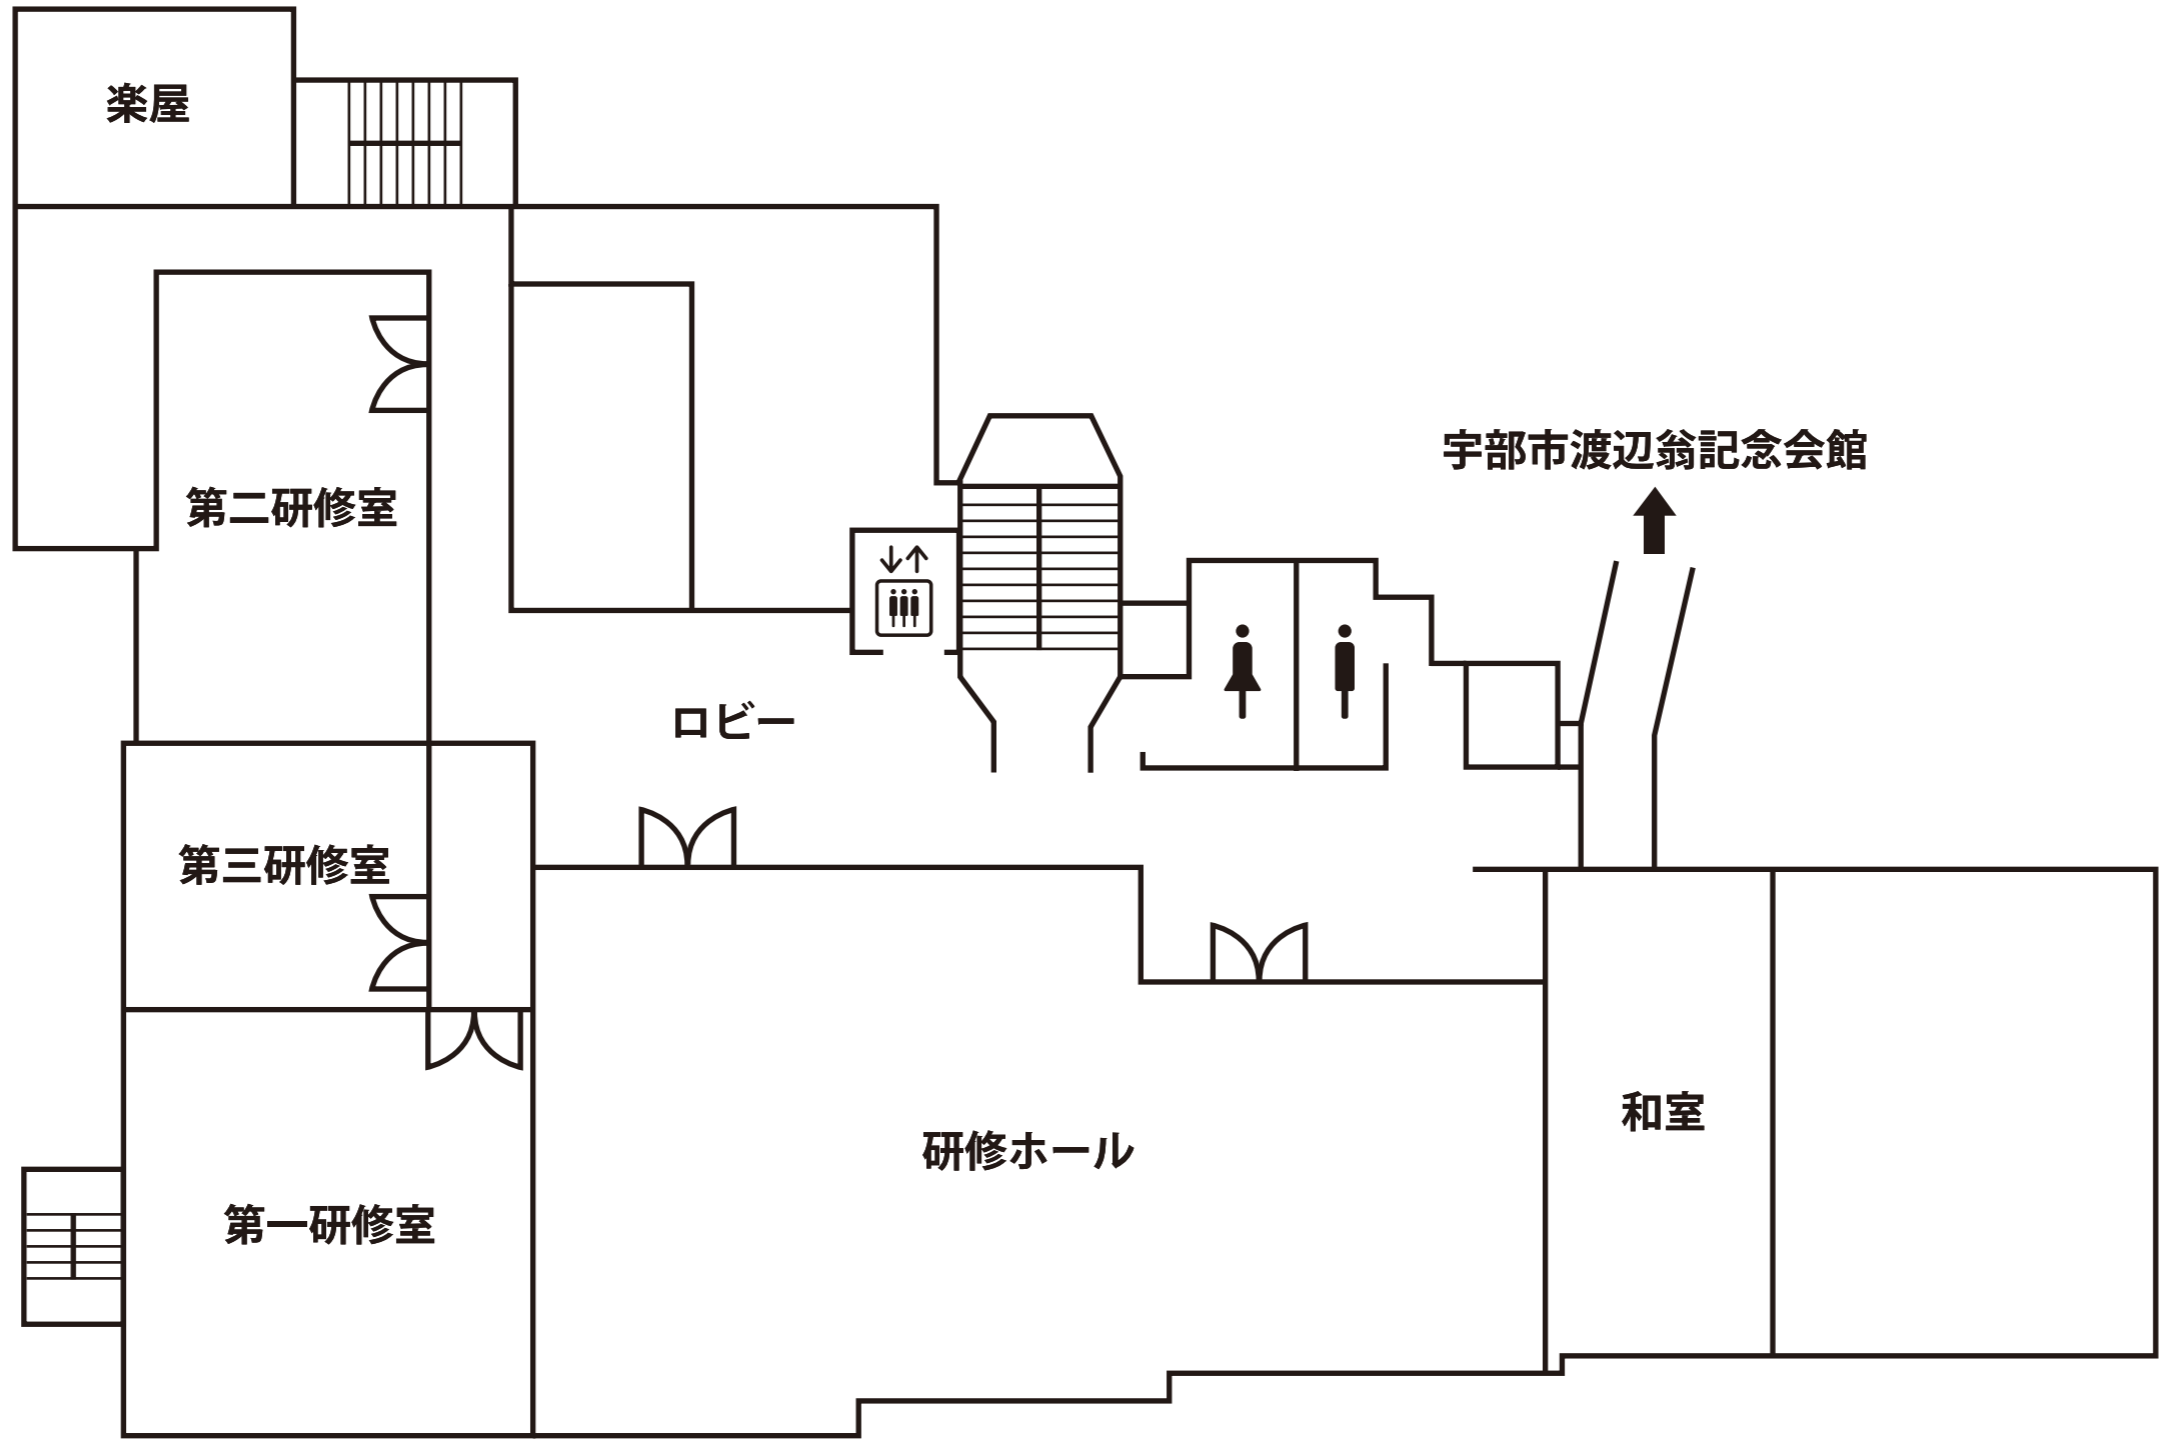

宇部市文化会館  
フロアマップ 1階

宇部市文化会館  
フロアマップ 2階

宇部市文化会館  
フロアマップ 3階