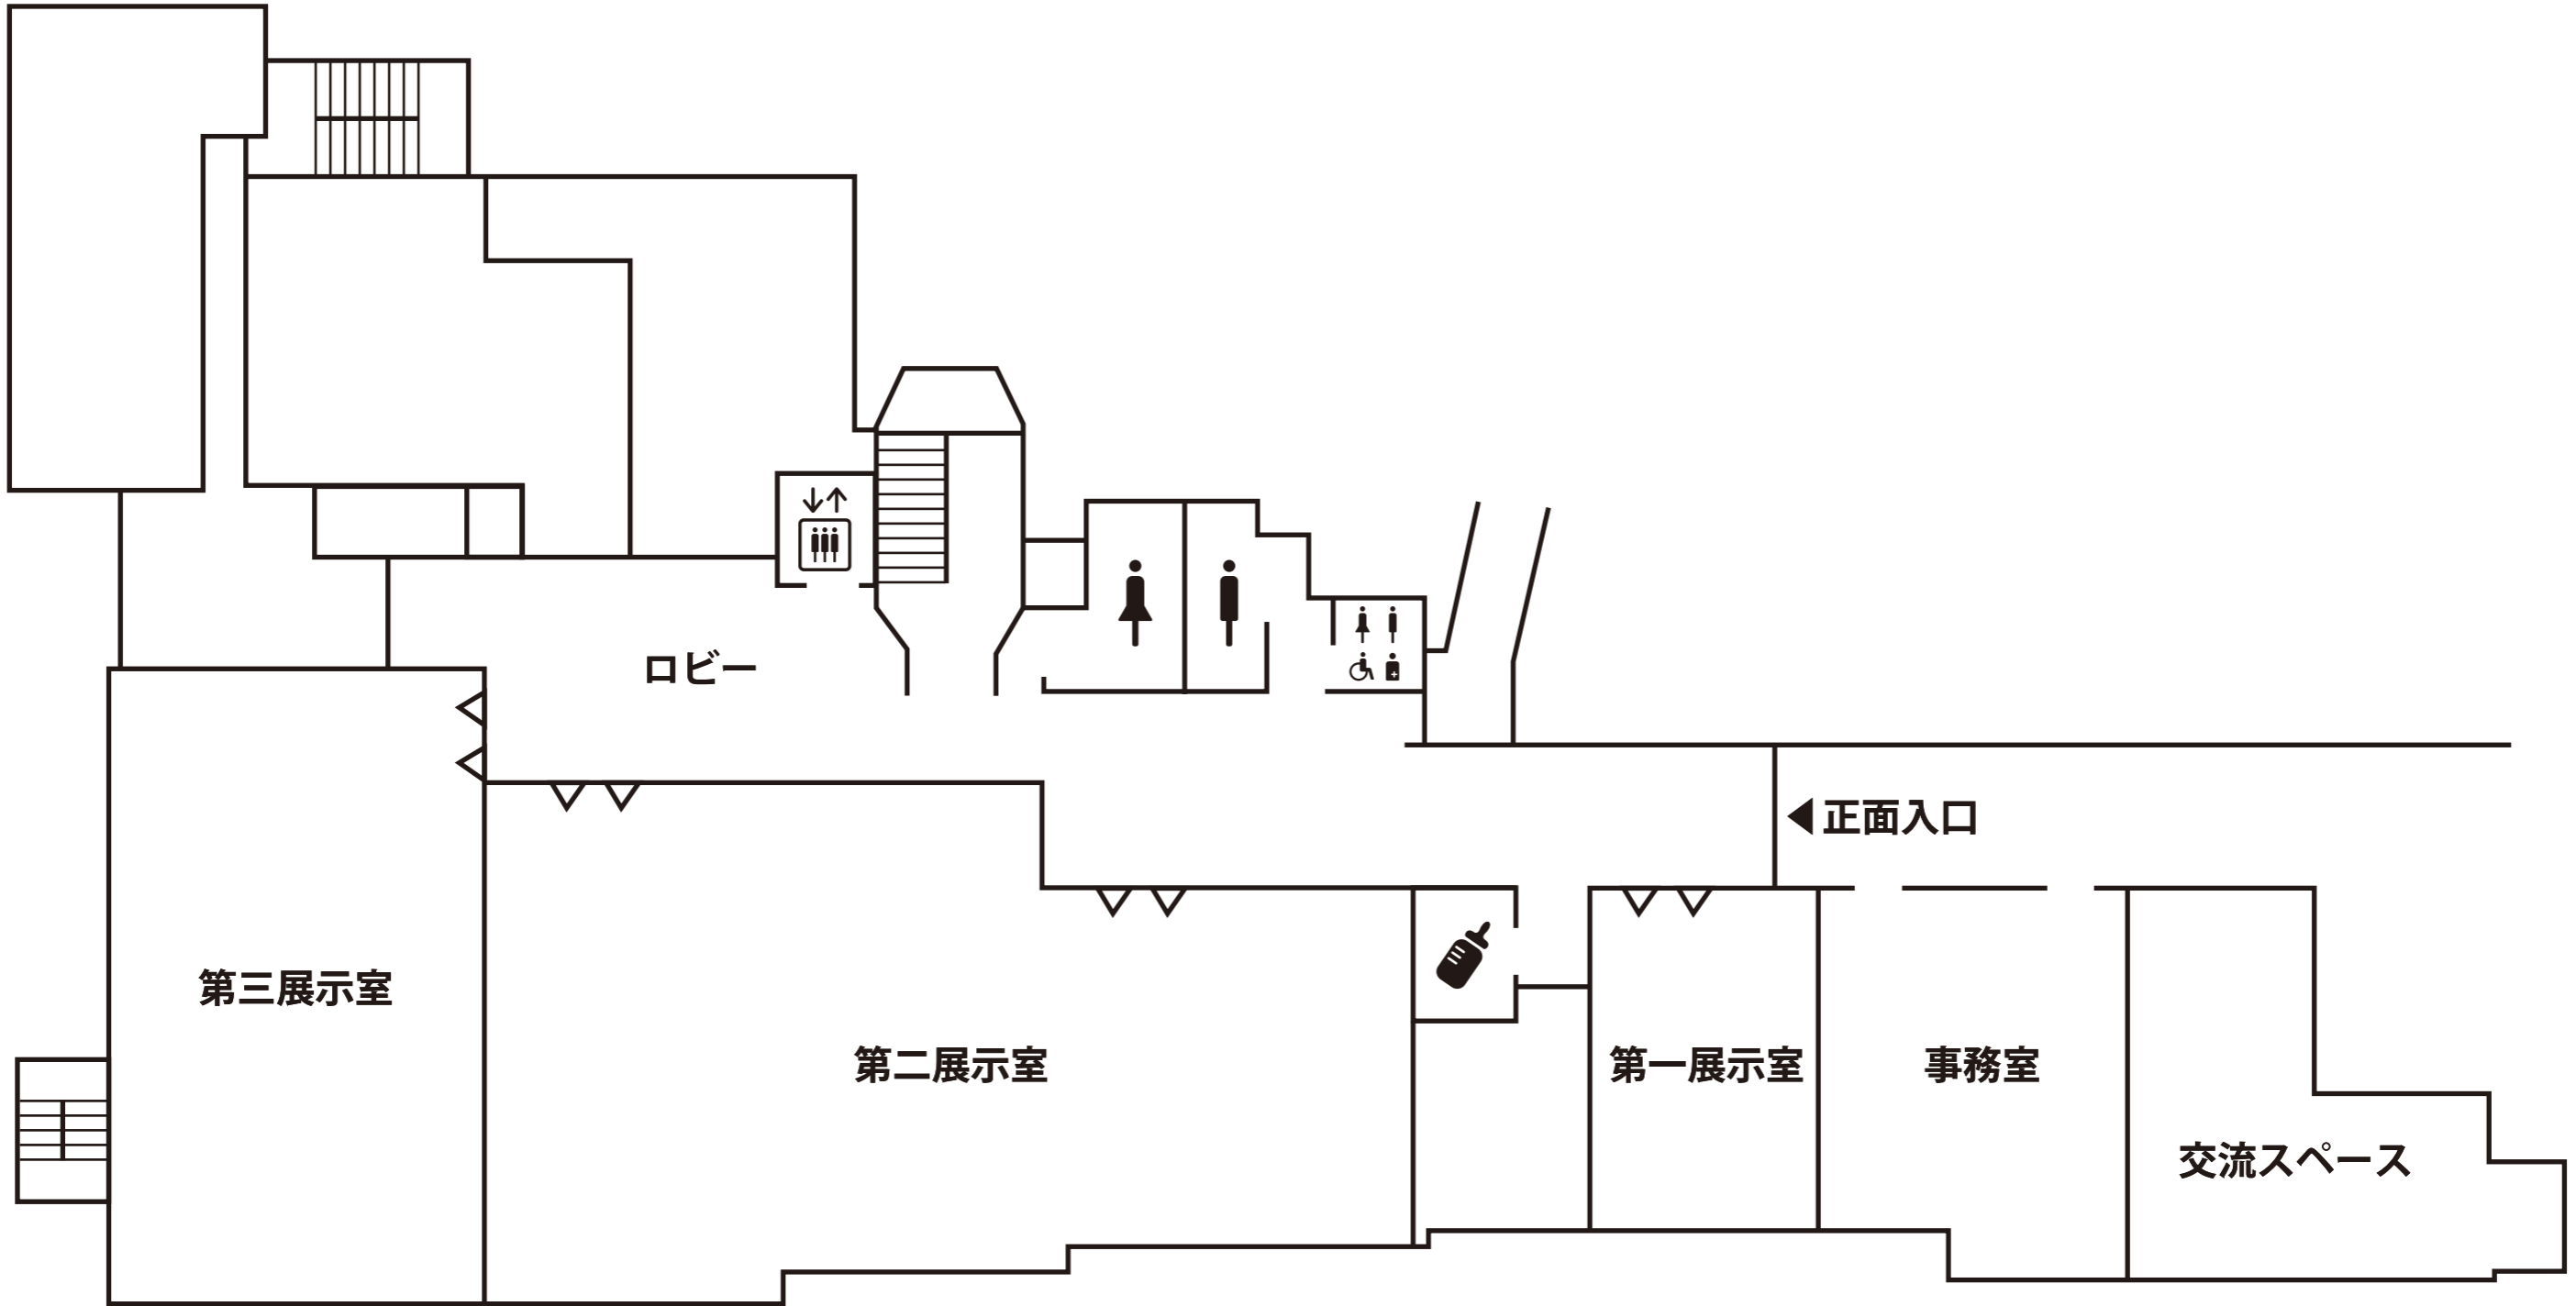

宇部市文化会館  
フロアマップ 1階

宇部市文化会館  
フロアマップ 2階

宇部市文化会館  
フロアマップ 3階